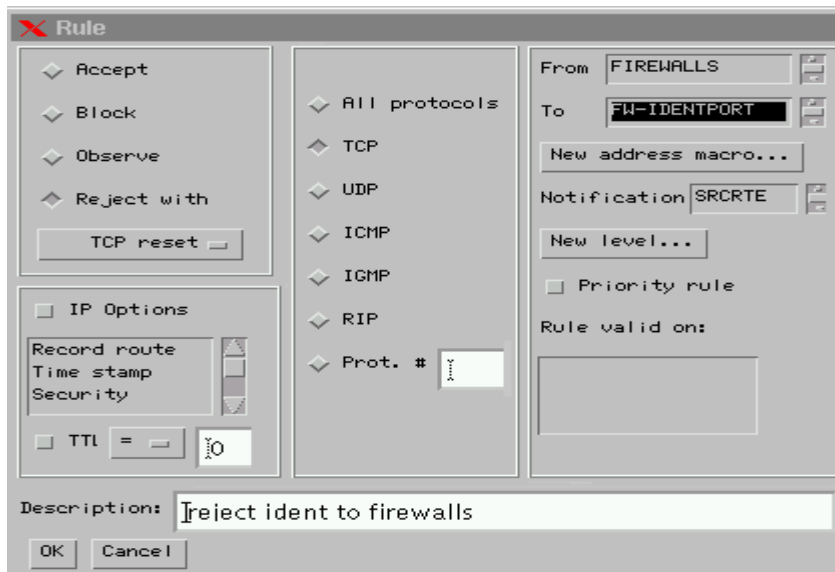

Figura 1-6: Immagine dell'interfaccia del Norton Antivirus, in questa immagine viene visionato lo stato del software.

Figura 2-6: Interfaccia dell'antivirus Panda; in questa immagine sono mostrati i risultati di una scansione dei dischi di un computer.

Figura 3-6: Interfaccia di Zone Alarm.

Figura 4-6: Interfaccia di sfControl.