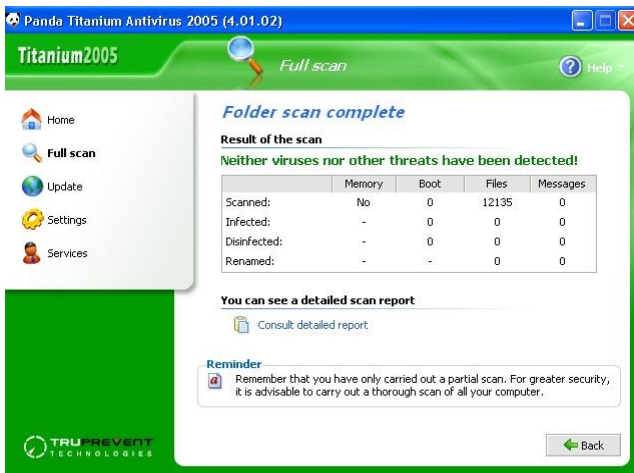

Figura 1-6: Immagine dell'interfaccia del Norton Antivirus, in questa immagine viene visionato lo stato del software.

Figura 2-6: Interfaccia dell'antivirus Panda; in questa immagine sono mostrati i risultati di una scansione dei dischi di un computer.

Figura 3-6: Interfaccia di Zone Alarm.

Figura 4-6: Interfaccia di sfControl.