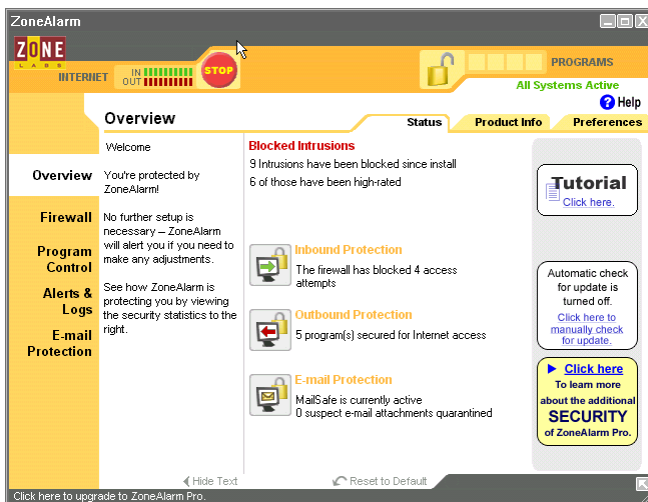

Figura 1-6: Immagine dell'interfaccia del Norton Antivirus, in questa immagine viene visionato lo stato del software.

Figura 2-6: Interfaccia dell'antivirus Panda; in questa immagine sono mostrati i risultati di una scansione dei dischi di un computer.

Figura 3-6: Interfaccia di Zone Alarm.

Figura 4-6: Interfaccia di sfControl.